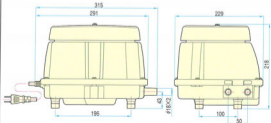

設定表示部は、本体上部のフィルタカバーの下にあります。

トラッキング防止付
電源プラグ採用

低作動音・長寿命でメンテナンスも容易なブロワシリーズに、
液晶パネル付ブロワが誕生! 各種設定をよりスムーズに行えます。

外觀寸法図

単位: mm

仕様

定格電圧	AC100V
定格周波数	50/60Hz 兼用
消費電力	86/80W
定格圧力	0.015MPa (0.15kgf/cm ²)
吐出空気量	ばっ気 (80/min) 逆洗 (80/min)
使用圧力範囲	0.01~0.02MPa (0.1~0.2kgf/cm ²)
逆洗回数	1回または2回に設定可能
逆洗初期設定	2回/日 午前2:00 午前3:00 各5分
逆洗作動時間	1~90分に設定可能
強制逆洗時間	5分/回 (任意に 入/切 可能)
現在時刻	24時間時計 (デジタル表示)
本体質量	8kg