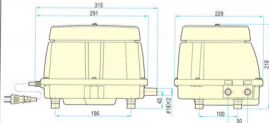

## 型式 LAG-80B

シンプルなパネルボタンで簡単設定!

設定表示部は、本体上部のフィルタカバーの下にあります。

トラッキング防止付  
電源プラグ採用

低作動音・長寿命でメンテナンスも容易なブロワシリーズに、  
液晶パネル付ブロワが誕生! 各種設定をよりスムーズに行えます。

外觀寸法図

単位: mm